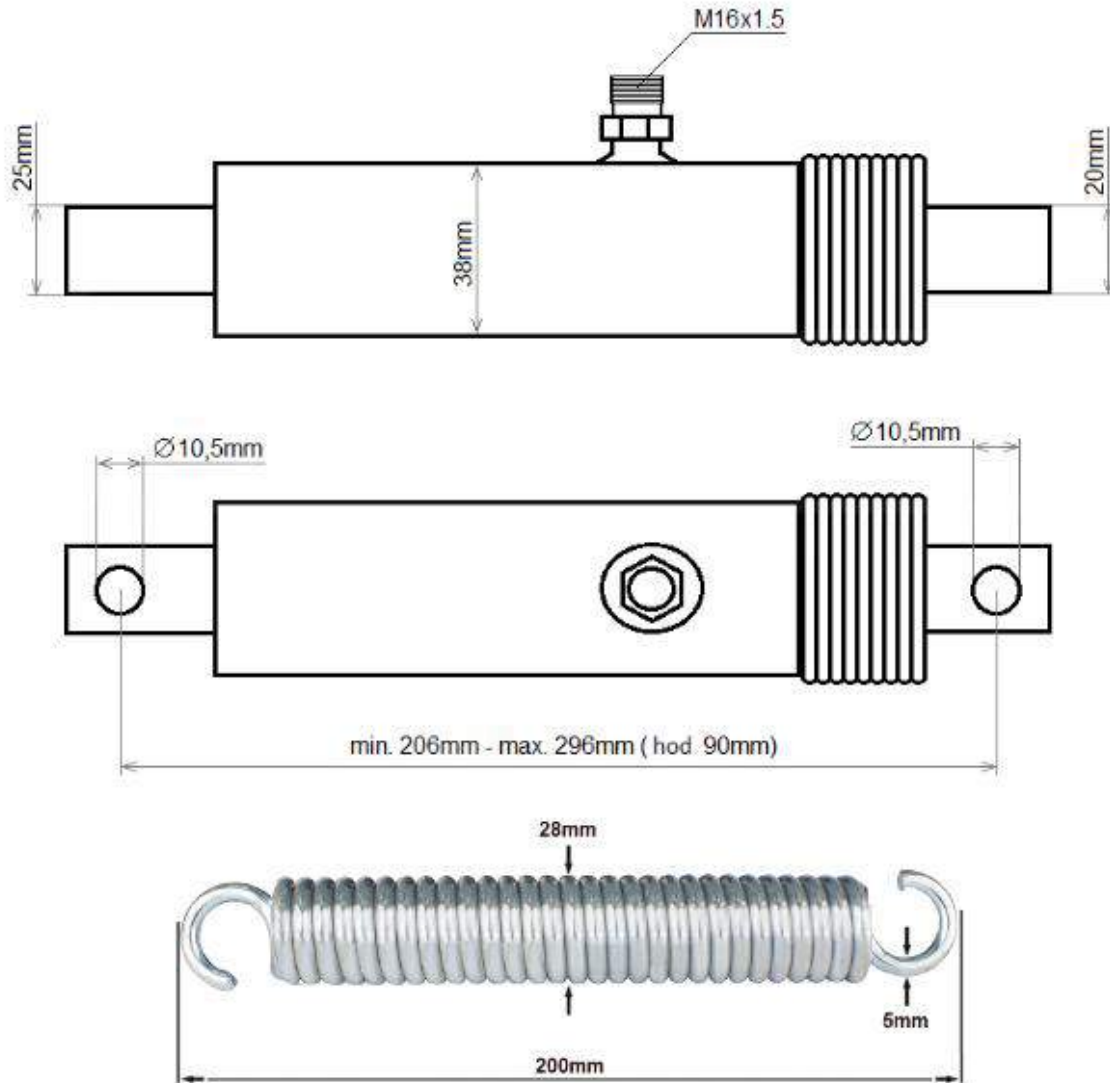

13195

[mm]

Šifra / Code	13195
Max. Tlak / Max. Pressure [bar]	250
Hod / Stroke [mm]	90